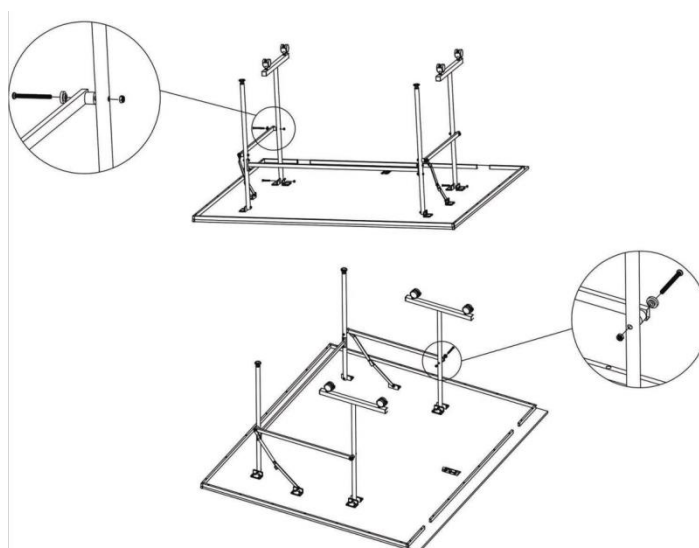

LÄS IGENOM ALLA ANVISNINGAR FÖRE MONTERINGEN (SIDA 1)

INSTRUKTIONER FÖR BORDTENNISBORD

Monteringsanvisningar

1. Lägg försiktigt hela bordet med ovansidan nedåt på ett jämnt underlag, gärna med en mjuk filt eller liknande under. Lås upp och vik ut den förmonterade bordsskivan, för in T-benet på plats och kontrollera att märktejpen pekar uppåt på varje sida, se bild 1. Sätt ihop sidostången med T-benet, se bild 2.

BILD 1

BILD 2

2. Sätt ihop den långa sidostången med T-benet. Se bilden.
3. Sätt därefter på hjulen på T-benet.

BILD 3

BILD 4

Förberedelser inför användningen

1. Öppna lådan och kontrollera att alla tillbehör och infästningar finns med.
2. Montera T-benet så som bild 1 visar.
3. Dra åt alla skruvar och res sen bordet upp, så att det är klart att användas.