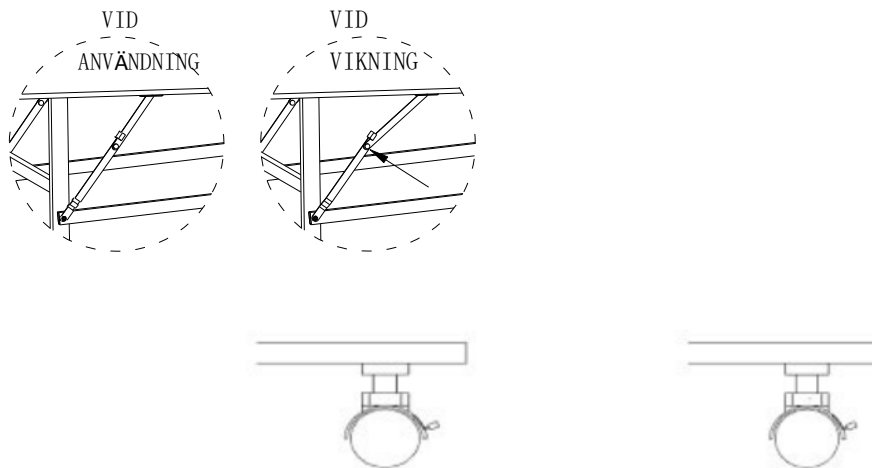

Gångjärn på benen

Sträck ut gångjärnet när bordet används, och böj det när du ska vika ihop bordet. Lås hjulen ordentligt när du använder bordet, och lås upp dem när du ska flytta eller förvara bordet.