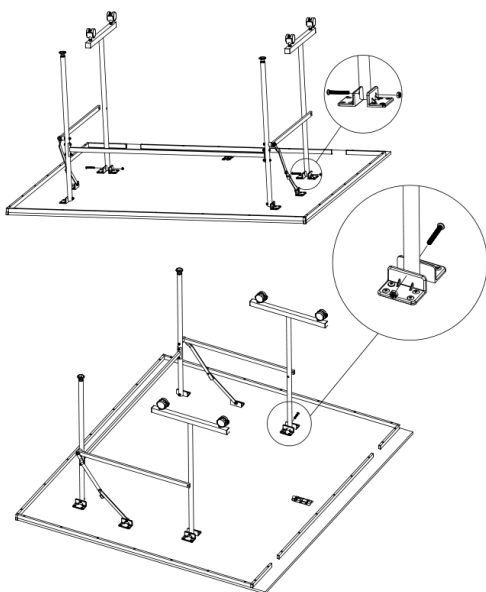

LÄS IGENOM ALLA ANVISNINGAR FÖRE MONTERINGEN (SIDA 1)

INSTRUKTIONER FÖR BORDTENNISBORD

Monteringsanvisningar

1. Lägg försiktigt hela bordet med ovansidan nedåt på ett jämnt underlag, gärna med en mjuk filt eller liknande under. Lås upp och vik ut den förmonterade bordsskivan, för in T-benet på plats och kontrollera att märktejpen pekar uppåt på varje sida, se bild 1. Sätt ihop sidostången med T-benet, se bild 2.

BILD 1

BILD 2

2. Sätt ihop den långa sidostången med T-benet. Se bilden.
3. Sätt därefter på hjulen på T-benet.

BILD 3

BILD 4

Förberedelser inför användningen

1. Öppna lådan och kontrollera att alla tillbehör och infästningar finns med.
2. Montera T-benet så som bild 1 visar.
3. Dra åt alla skruvar och res sen bordet upp, så att det är klart att användas.