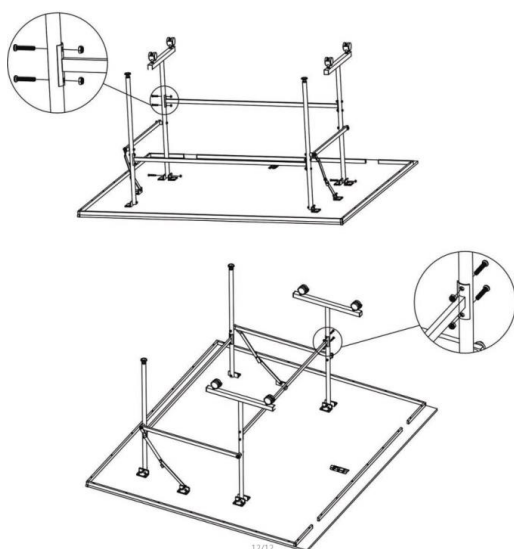

LÄS IGENOM ALLA ANVISNINGAR FÖRE MONTERINGEN (SIDA 1)

INSTRUKTIONER FÖR BORDTENNISBORD

Monteringsanvisningar

1. Lägg försiktigt hela bordet med ovansidan nedåt på ett jämnt underlag, gärna med en mjuk filt eller liknande under. Lås upp och vik ut den förmonterade bordsskivan, för in T-benet på plats och kontrollera att märktejpen pekar uppåt på varje sida, se bild 1. Sätt ihop sidostången med T-benet, se bild 2.

BILD 1

BILD 2

2. Sätt ihop den långa sidostången med T-benet. Se bilden.
3. Sätt därefter på hjulen på T-benet.

BILD 3

BILD 4

Förberedelser inför användningen

1. Öppna lådan och kontrollera att alla tillbehör och infästningar finns med.
2. Montera T-benet så som bild 1 visar.
3. Dra åt alla skruvar och res sen bordet upp, så att det är klart att användas.