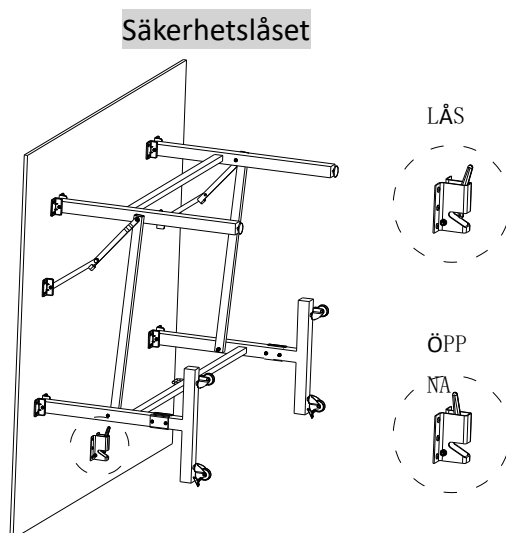

Förberedelser inför användningen

1. Öppna lådan och kontrollera att alla tillbehör och infästningar finns med.
2. Montera T-benet så som bild 1 visar.
3. Dra åt alla skruvar och res sen bordet upp, så att det är klart att användas.

Skötsel och underhåll av bordtennisbordet

1. Bordet är mycket tungt. Det krävs minst 2 personer för att montera eller flytta bordet.
2. Bordet måste delas i sina två delar, om det ska vikas ihop.
3. Bordet ska inte användas utomhus.
4. Slå inte i bordet med din racket.
5. Ställ inga varma föremål på bordet.
6. Ställ inga tunga föremål på bordet, annars kan det snedvridas.
7. Använd inte bordet till något annat än bordtennisspel.
8. Om du ska flytta bordet på ojämnt underlag, gör det långsamt.
9. Förvara bordet på en torr, väl ventilerad plats. Håll det borta från sol och regn för att undvika skevhet.
10. Alla hjul och fötter kan justeras något för att skapa en jämn spelyta.

LÄS IGENOM ALLA ANVISNINGAR FÖRE MONTERINGEN (SIDA 2)

Användning

Lås upp låset innan du öppnar bordtennisbordet, och lås det innan du viker ihop det.